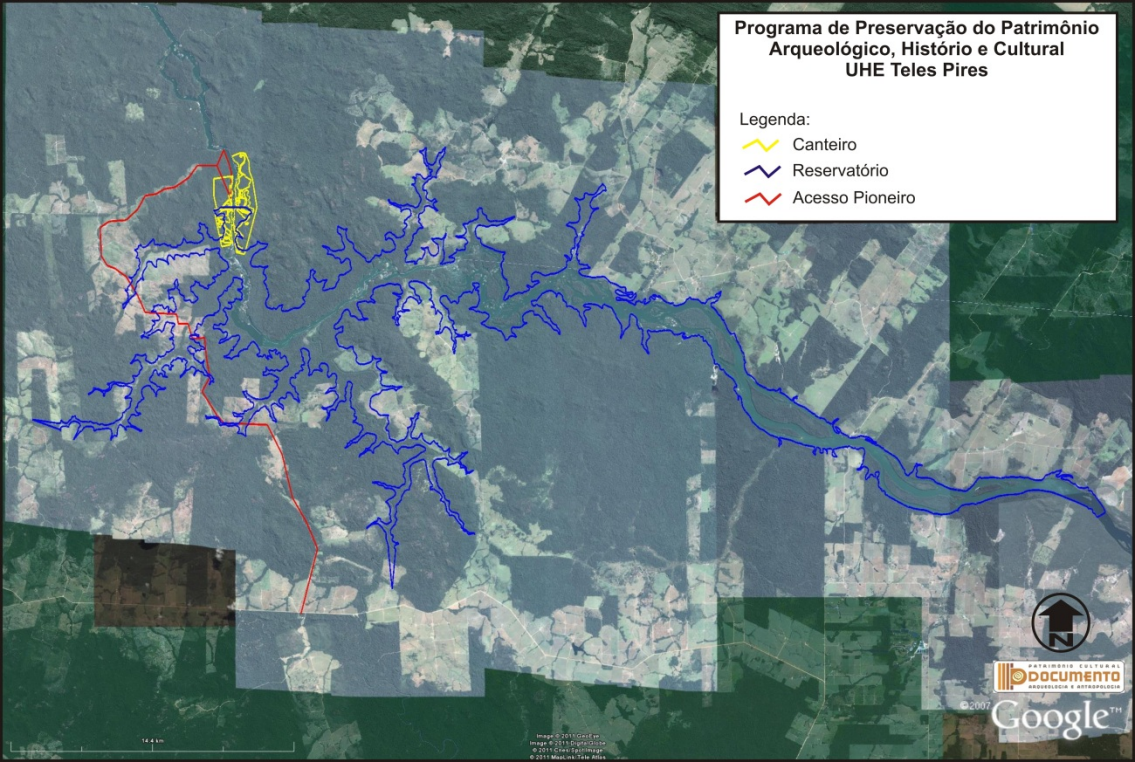

Programa de Preservação do Patrimônio Arqueológico, Histórico e Cultural UHE Teles Pires

Legenda:

- Canteiro
- Reservatório
- Acesso Pioneiro

© 2007

Google™

14.4 km